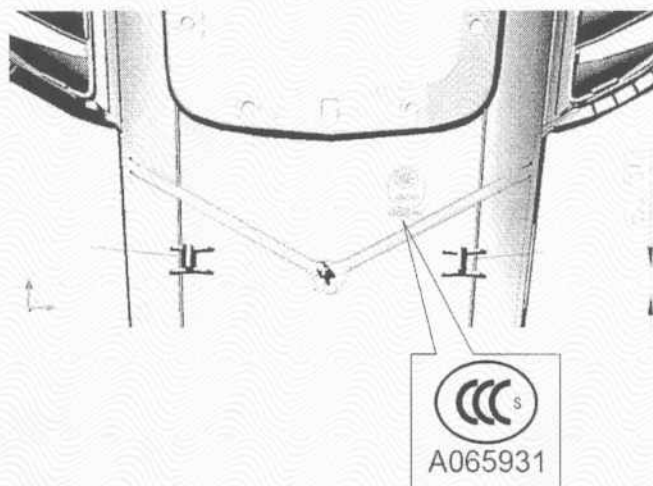

地址: 中国 北京 朝阳区朝阳门外大街甲 10 号中认大厦 5 层

邮编: 100020

ADD.: 5F A10, Chaowai Street, Chaoyang District, Beijing, P.R.China POSTCODE: 100020

电话 TEL: +86-10-65991234 传真 FAX: +86-10-65994099/65994173/65991234 <http://www.cnca.gov.cn>