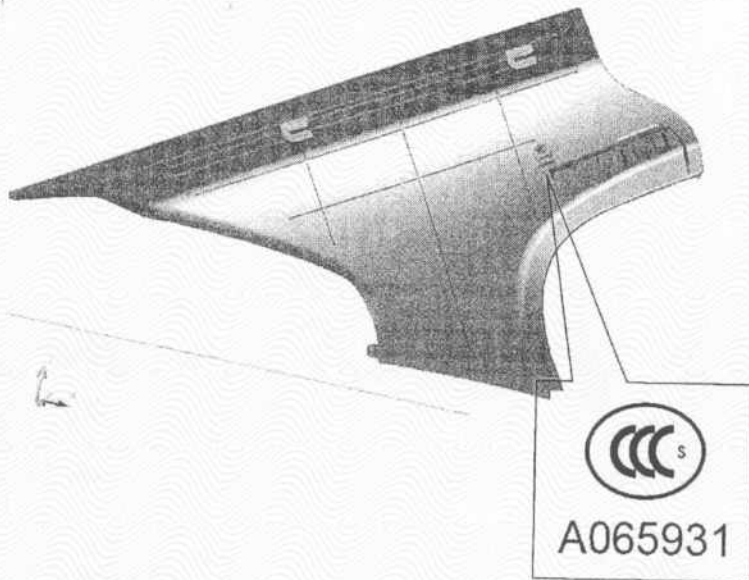

地址: 中国 北京 朝阳区朝阳门外大街甲 10 号中认大厦 5 层

邮编: 100020

ADD.: 5F A10, Chaowai Street, Chaoyang District, Beijing, P.R.China POSTCODE: 100020

电话 TEL: +86-10-65991234 传真 FAX: +86-10-65994099/65994173/65991234 <http://www.cnca.gov.cn>