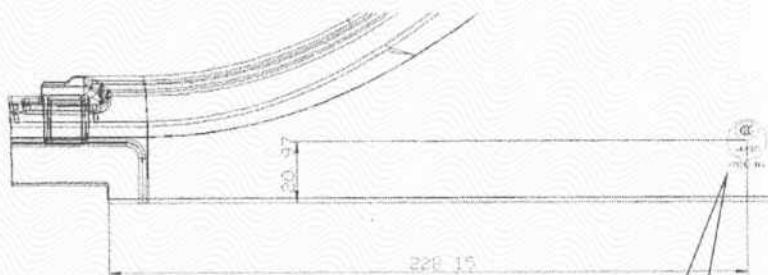

地址: 中国 北京 朝阳区朝阳门外大街甲 10 号中认大厦 5 层

邮编: 100020

ADD.: 5F A10, Chaowai Street, Chaoyang District, Beijing, P.R.China POSTCODE: 100020

电话 TEL: +86-10-65991234 传真 FAX: +86-10-65994099/65994173/65991234 <http://www.cnca.gov.cn>